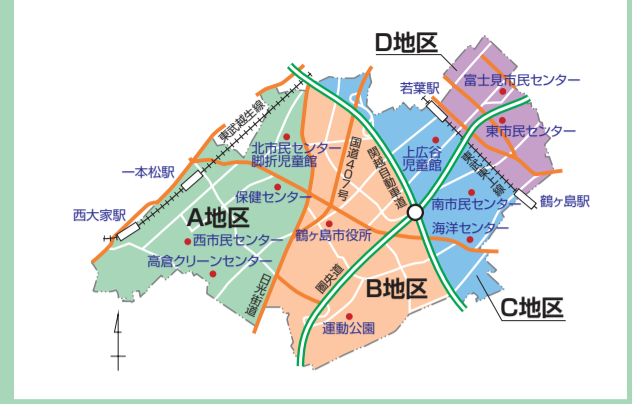

令和4年度 鶴ヶ島市(A地区)ごみ・資源収集カレンダー

可燃 燃やせるごみ 白色半透明袋
Burnable garbage whitish translucent bag
可燃焼的垃圾 白色半透明袋

不燃 燃やせないごみ 白色半透明袋
Non-burnable garbage whitish translucent bag
不可燃焼的垃圾 白色半透明袋

紙 布 紙・布類
Paper, fabric and clothing
紙・布类

びん缶 びん・かん類 透明袋
Bottles & Cans transparent bag
瓶・罐类 透明袋

有害 有害ごみ 白色半透明袋/透明袋
Toxic garbage whitish translucent bag / transparent bag
有害垃圾 白色半透明袋/透明袋

ペット ペットボトル 透明袋
Plastic bottles transparent bag
塑胶瓶 透明袋

他プラ その他容器包装プラスチック 透明袋
Other plastic containers and packages transparent bag
其他的塑胶容器及包装 透明袋

- 収集日の当日、**朝8時30分まで**に決められた集積所に出してください。
- On the day of collection, have all garbage out by 8:30am at the designated garbage collection site.
- 请在收集当天早上8点30分以前, 把垃圾置放在所指定的收集场所。

令和4年 **4月** April 2022

日	月	火	水	木	金	土
					1	2
					ペット	
3	4	5	6	7	8	9
	可燃	びん缶 他プラ	紙 布	可燃	不燃 有害	
10	11	12	13	14	15	16
	可燃	他プラ		可燃	ペット	
17	18	19	20	21	22	23
	可燃	びん缶 他プラ	紙 布	可燃	不燃 有害	
24	25	26	27	28	29	30
	可燃	他プラ		可燃		

令和4年 **5月** May 2022

日	月	火	水	木	金	土
1	2	3	4	5	6	7
	可燃	びん缶 他プラ	紙 布	可燃	ペット	
8	9	10	11	12	13	14
	可燃	他プラ		可燃	不燃 有害	
15	16	17	18	19	20	21
	可燃	びん缶 他プラ	紙 布	可燃	ペット	
22	23	24	25	26	27	28
	可燃	他プラ		可燃	不燃 有害	
29	30	31				
	可燃	他プラ				

令和4年 **6月** June 2022

日	月	火	水	木	金	土
			1	2	3	4
			紙 布	可燃	ペット	
5	6	7	8	9	10	11
	可燃	びん缶 他プラ		可燃	不燃 有害	
12	13	14	15	16	17	18
	可燃	他プラ	紙 布	可燃	ペット	
19	20	21	22	23	24	25
	可燃	びん缶 他プラ		可燃	不燃 有害	
26	27	28	29	30		
	可燃	他プラ		可燃		

令和4年 **7月** July 2022

日	月	火	水	木	金	土
					1	2
					ペット	
3	4	5	6	7	8	9
	可燃	びん缶 他プラ	紙 布	可燃	不燃 有害	
10	11	12	13	14	15	16
	可燃	他プラ		可燃	ペット	
17	18	19	20	21	22	23
	可燃	びん缶 他プラ	紙 布	可燃	不燃 有害	
24	25	26	27	28	29	30
	可燃	他プラ		可燃		
31						

令和4年 **8月** August 2022

日	月	火	水	木	金	土
	1	2	3	4	5	6
	可燃	びん缶 他プラ	紙 布	可燃	ペット	
7	8	9	10	11	12	13
	可燃	他プラ		可燃	不燃 有害	
14	15	16	17	18	19	20
	可燃	びん缶 他プラ	紙 布	可燃	ペット	
21	22	23	24	25	26	27
	可燃	他プラ		可燃	不燃 有害	
28	29	30	31			
	可燃	他プラ				

令和4年 **9月** September 2022

日	月	火	水	木	金	土
				1	2	3
				可燃	ペット	
4	5	6	7	8	9	10
	可燃	びん缶 他プラ	紙 布	可燃	不燃 有害	
11	12	13	14	15	16	17
	可燃	他プラ		可燃	ペット	
18	19	20	21	22	23	24
	可燃	びん缶 他プラ	紙 布	可燃	不燃 有害	
25	26	27	28	29	30	
	可燃	他プラ		可燃		

令和4年 **10月** October 2022

日	月	火	水	木	金	土
						1
2	3	4	5	6	7	8
	可燃	びん缶 他プラ	紙 布	可燃	ペット	
9	10	11	12	13	14	15
	可燃	他プラ		可燃	不燃 有害	
16	17	18	19	20	21	22
	可燃	びん缶 他プラ	紙 布	可燃	ペット	
23	24	25	26	27	28	29
	可燃	他プラ		可燃	不燃 有害	
30	31					
	可燃					

令和4年 **11月** November 2022

日	月	火	水	木	金	土
		1	2	3	4	5
		びん缶 他プラ	紙 布	可燃	ペット	
6	7	8	9	10	11	12
	可燃	他プラ		可燃	不燃 有害	
13	14	15	16	17	18	19
	可燃	びん缶 他プラ	紙 布	可燃	ペット	
20	21	22	23	24	25	26
	可燃	他プラ		可燃	不燃 有害	
27	28	29	30			
	可燃	他プラ				

組合からのお知らせ

高倉クリーンセンターでのごみの受入れは、令和4年11月30日をもって終了し、令和4年12月1日以降は、(仮称)鳩山新ごみ焼却施設の試運転にあわせて新施設で受入れを行う予定です。

12月以降のごみ・資源の収集日程は令和4年11月配布予定の「ごみコミュニケーション臨時号」に掲載します。